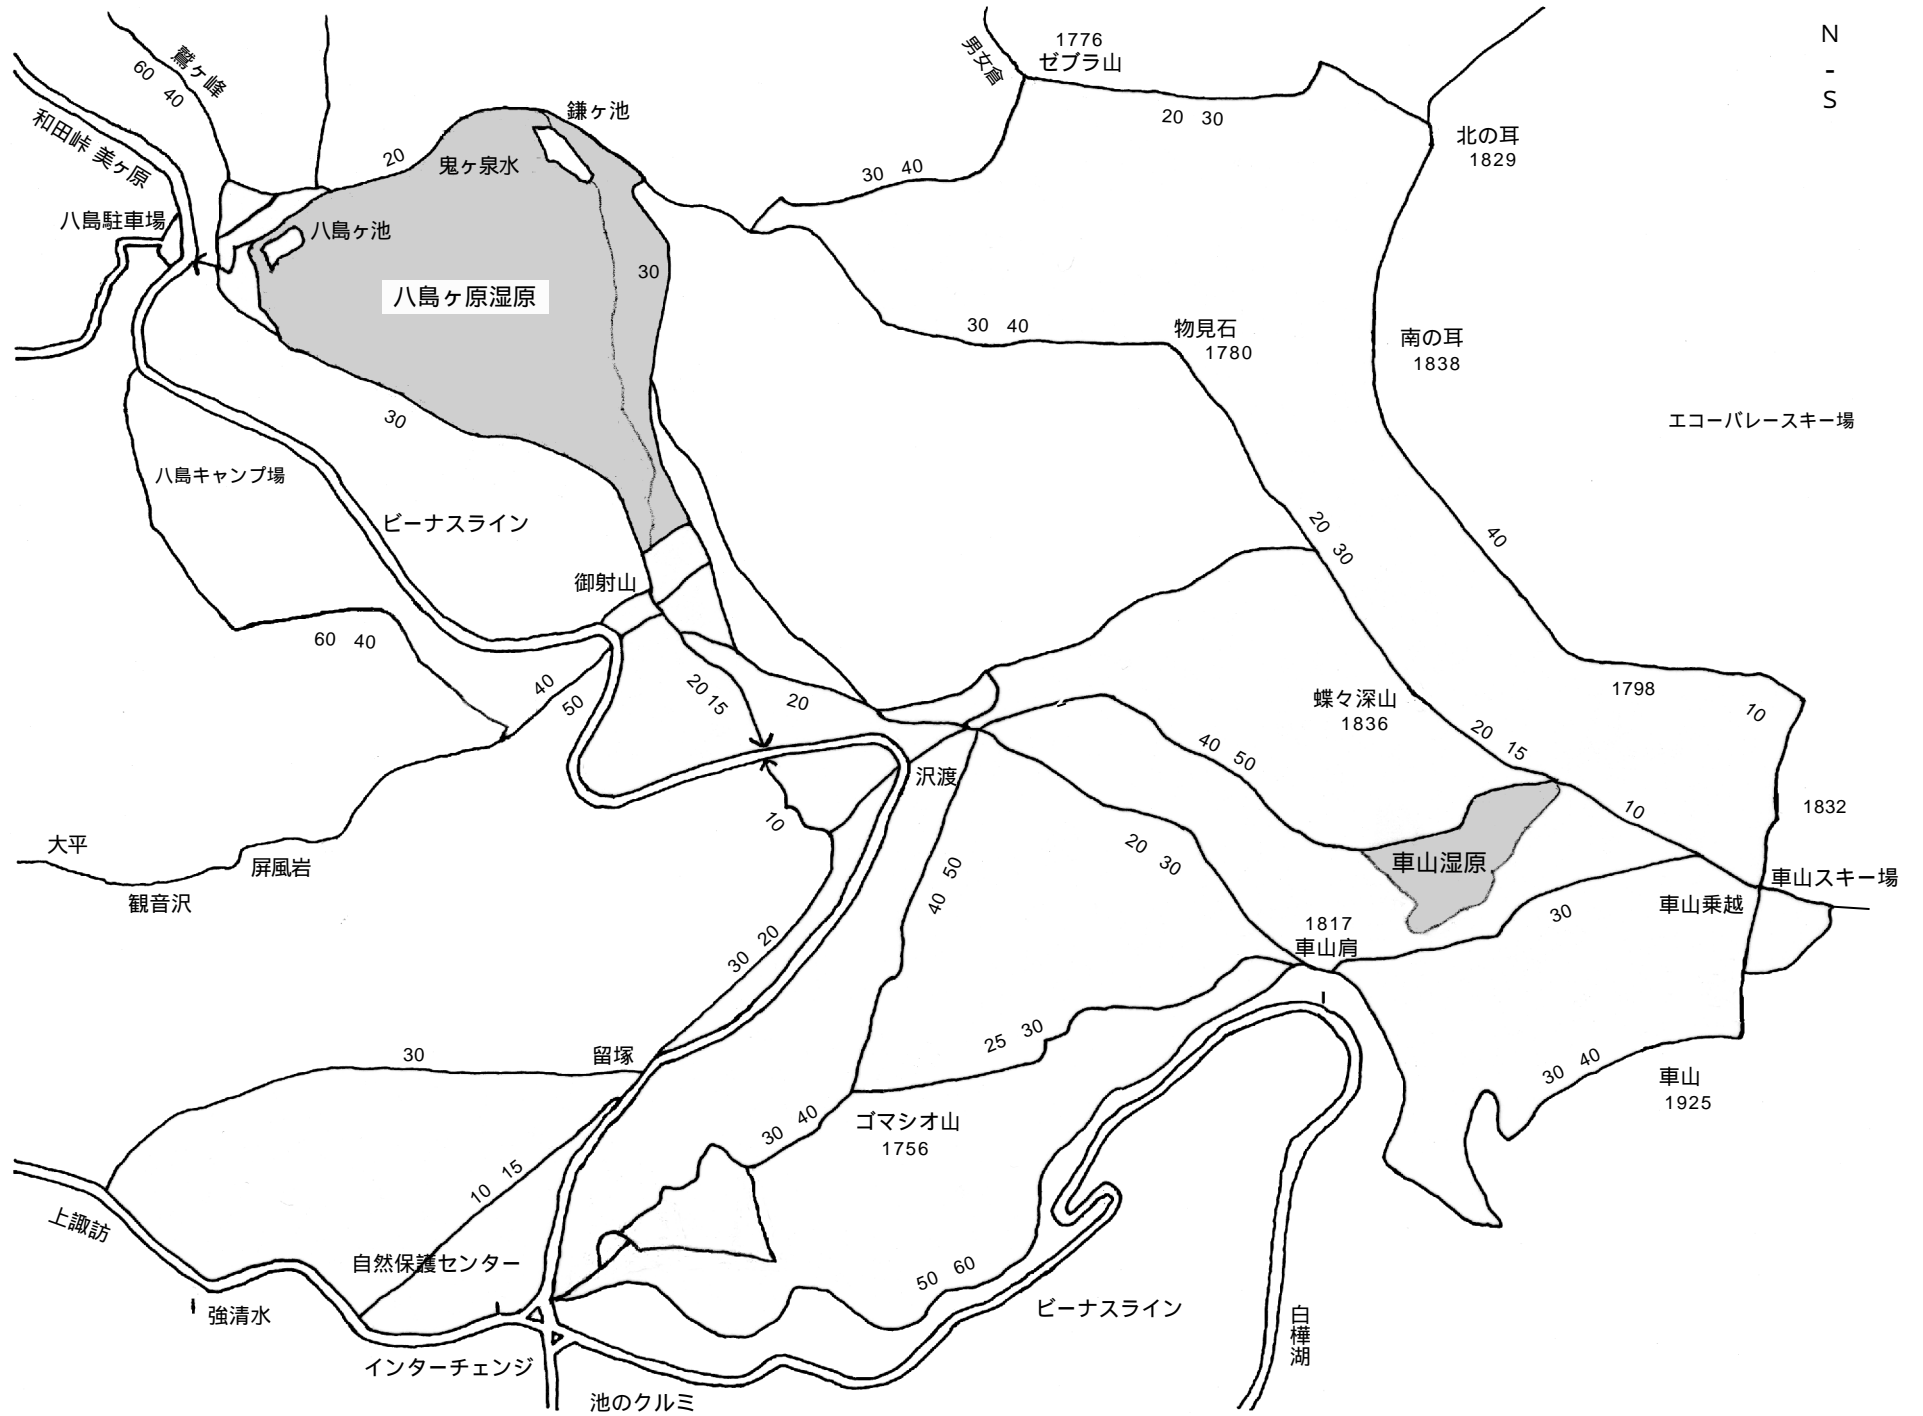

霧ヶ峰ハイキングマップ コースタイムはゆっくりめになっています

N
-
S